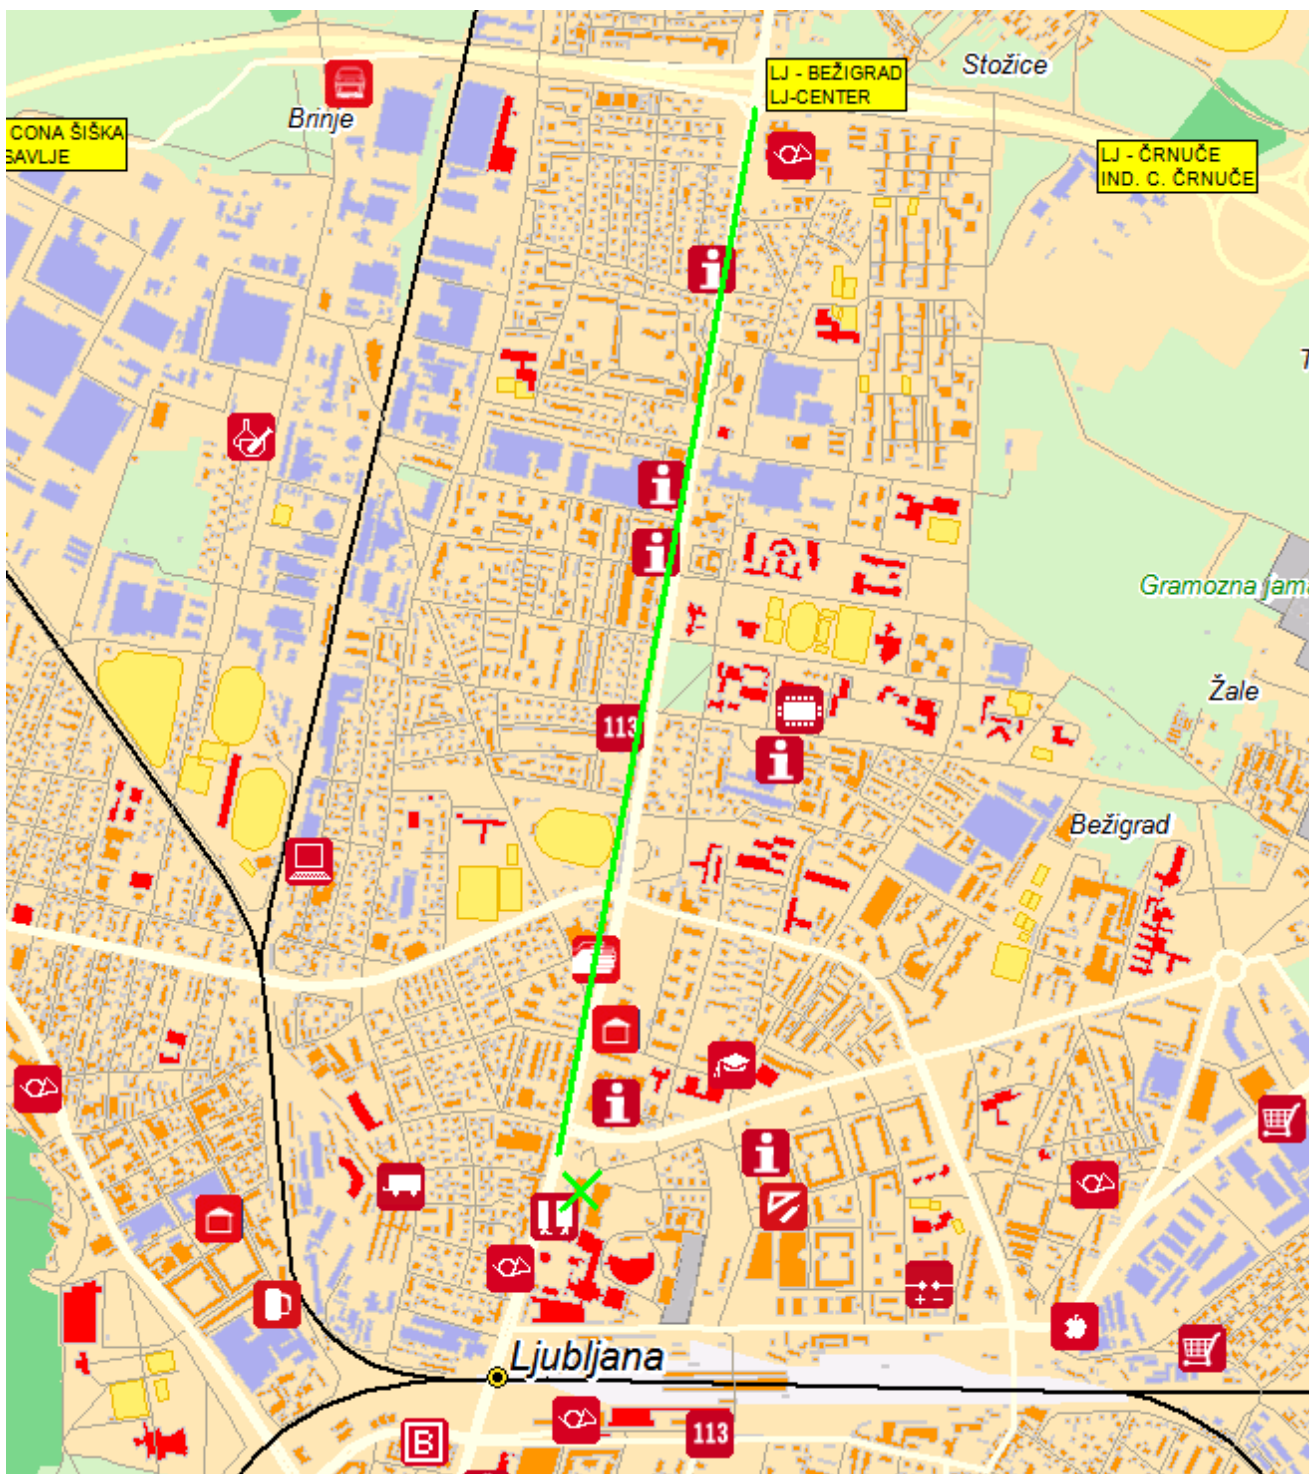

## KAKO DO NAS?

**RR & CO. d.o.o.**  
**Dunajska cesta 20**  
**SI-1000 LJUBLJANA**  
**SLOVENIJA**

Odpiralni čas: 8.00 – 16.00

Za vstop v stavbo po 16:00 uri nas pokličite na telefon:  
01-432-41-91  
041-720-173

**LJUBLJANA** (vir: <http://zemljevid.najdi.si>)

**LJUBLJANA – BEŽIGRAD** (vir: TIS 2005, Telekom Slovenije)

RR & CO. d.o.o.  
Dunajska cesta 20  
1000 Ljubljana - Slovenija

SOLUTIONS. FOR GRANTED.

www.rr-co.eu  
www.eu-partners.eu  
www.efamt.eu

(vir: <http://zemljevid.najdi.si>)